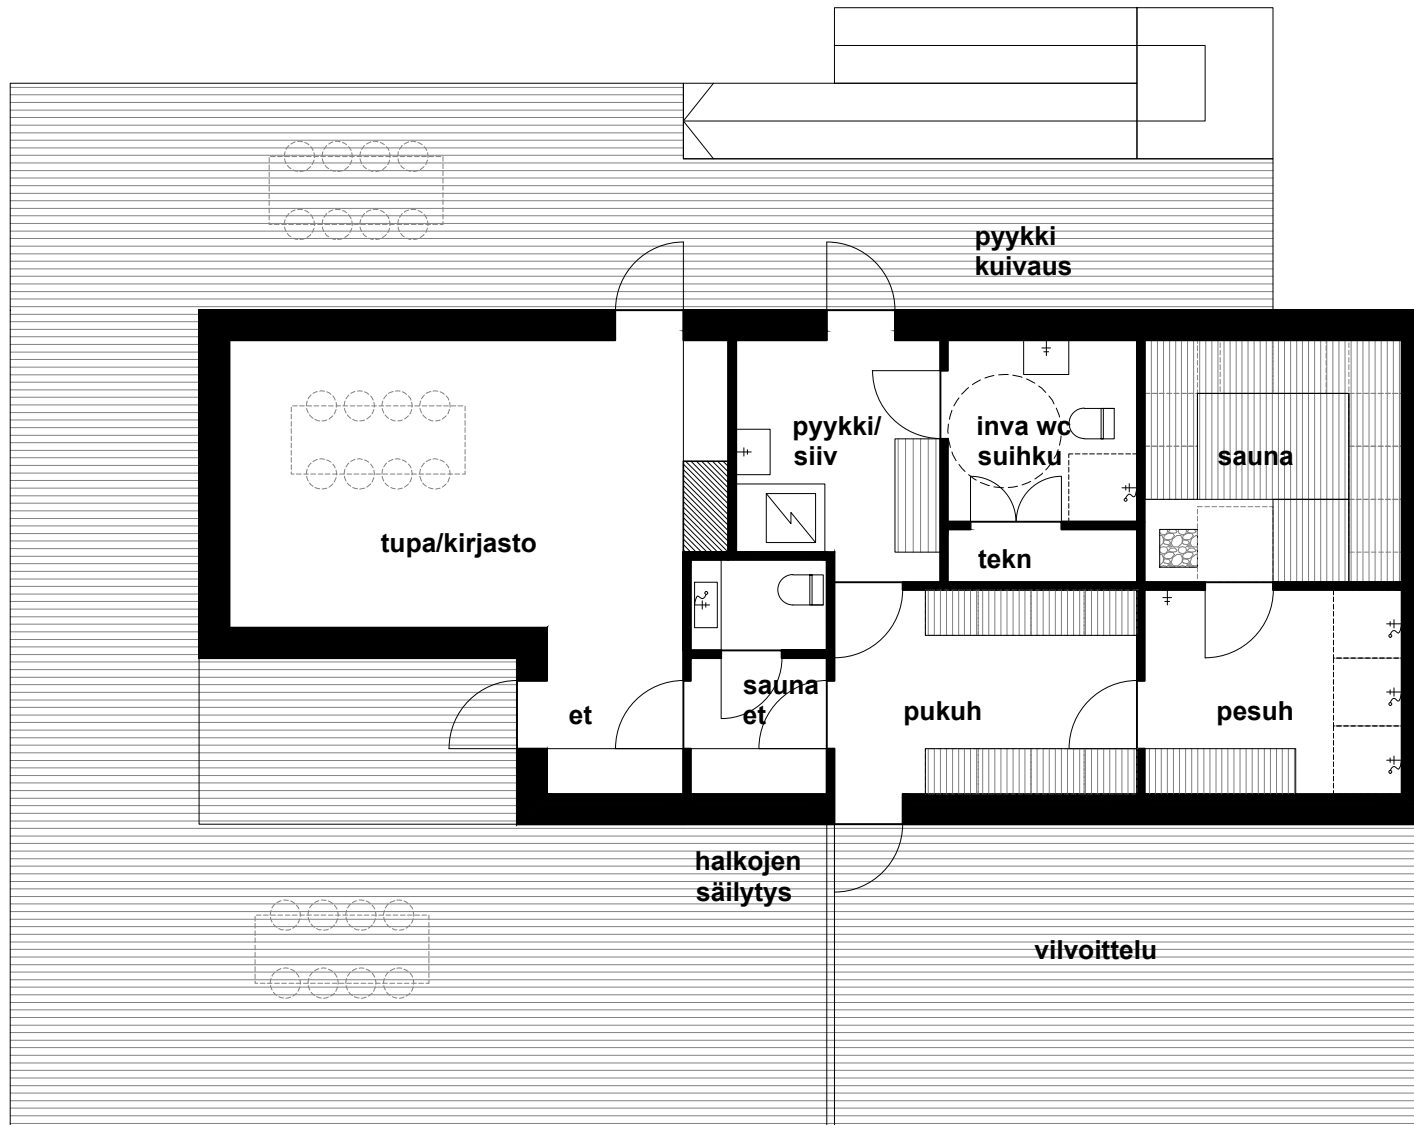

kerrosala	119m ²
huoneistoala yht.	98m ²
saunatilat	41m ²
pyykki, inva wc, tekn. tila	19m ²
tupa	36m ²

Äimäraution Siirtolapuutarha Saunarakennus

Rantalantie
Äimärautio, Oulu

PIHAPIIRI

Pohjapiirroskaavio 1:100
vaihtoehto A

Rantalantie
Äimärautio, Oulu

PIHAPIIRI

Pohjapiirroskaavio 1:100
vaihtoehto B

20.8.2014

arkkitehtitoimisto Pia Krogius
pia.krogius@krogiusmontin.fi 040 762 6768

kerrosala	119m ²
huoneistoala yht.	98m ²
saunatilat	41m ²
pyykki, inva wc, tekn. tila	19m ²
tupa	36m ²

Äimäraution Siirtolapuutarha Saunarakennus

Rantalantie
Äimärautio, Oulu

SAUNAPOLKU

Pohjapiirroskaavio 1:100
vaihtoehto A

20.8.2014

arkkitehtitoimisto Pia Krogius
pia.krogius@krogiusmontin.fi 040 762 6768

kerrosala 102m²
huoneistoala yht. 81m²

saunatilat 37m²
pyykki, inva wc, tekn. tila 16m²
tupa 27m²

Äimäraution Siirtolapuutarha Saunarakennus

Rantalantie
Äimärautio, Oulu

SAUNAPOLKU

Pohjapiirroskaavio 1:100
vaihtoehto B

20.8.2014

arkkitehtitoimisto Pia Krogius
pia.krogius@krogiusmontin.fi 040 762 6768