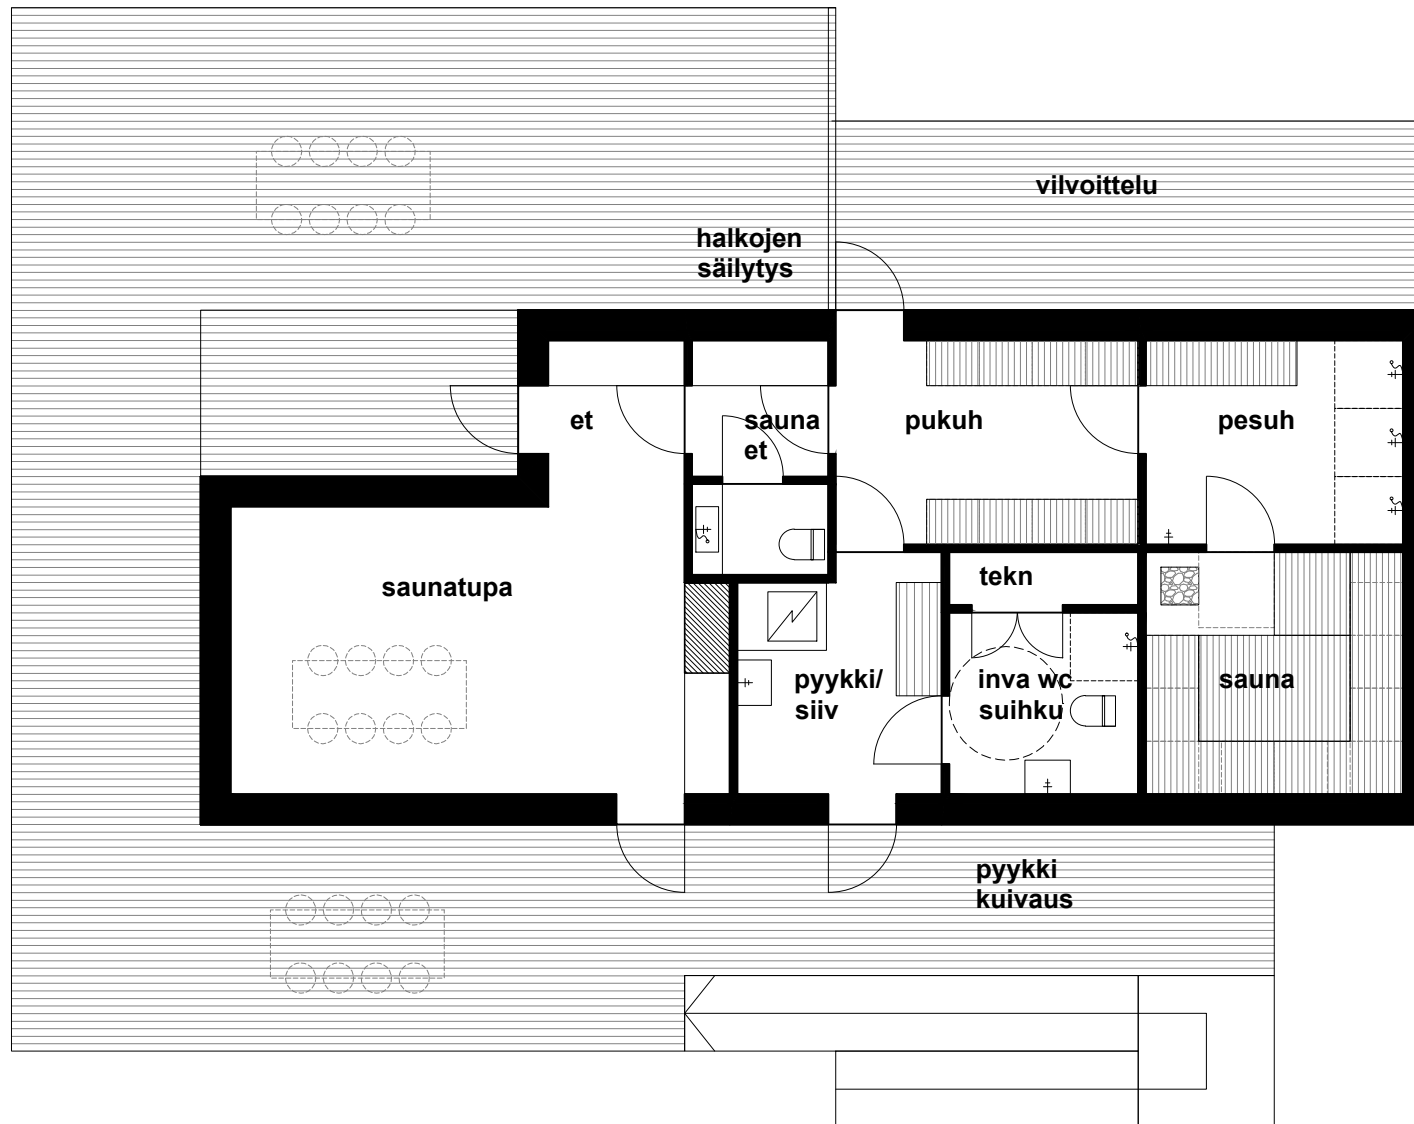

kerrosala	119m ²
huoneistoala yht.	98m ²
saunatilat	41m ²
pyykki, inva wc, tekn. tila	19m ²
tupa	36m ²

Äimäraution Siirtolapuutarha Saunarakennus

Rantalantie
Äimärautio, Oulu

PIHAPIIRI

Pohjapiirroskaavio 1:100
vaihtoehto A

20.8.2014

arkkitehtitoimisto Pia Krogius
pia.krogius@krogiusmontin.fi 040 762 6768

kerrosala	102m ²
huoneistoala yht.	81m ²
saunatilat	37m ²
pyykki, inva wc,	16m ²
tekn. tila	
tupa	27m ²

Äimäraution Siirtolapuutarha Saunarakennus

Rantalantie
Äimärautio, Oulu

PIHAPIIRI

Pohjapiirroskaavio 1:100
vaihtoehto B

20.8.2014

arkkitehtitoimisto Pia Krogius
pia.krogius@krogiusmontin.fi 040 762 6768

kerrosala	119m ²
huoneistoala yht.	98m ²
saunatilat	41m ²
pyykki, inva wc, tekn. tila	19m ²
tupa	36m ²

Äimäraution Siirtolapuutarha Saunarakennus

Rantalantie
Äimärautio, Oulu

SAUNAPOLKU

Pohjapiirroskaavio 1:100
vaihtoehto A

20.8.2014

arkkitehtitoimisto Pia Krogius
pia.krogius@krogiusmontin.fi 040 762 6768

kerrosala 102m²
huoneistoala yht. 81m²