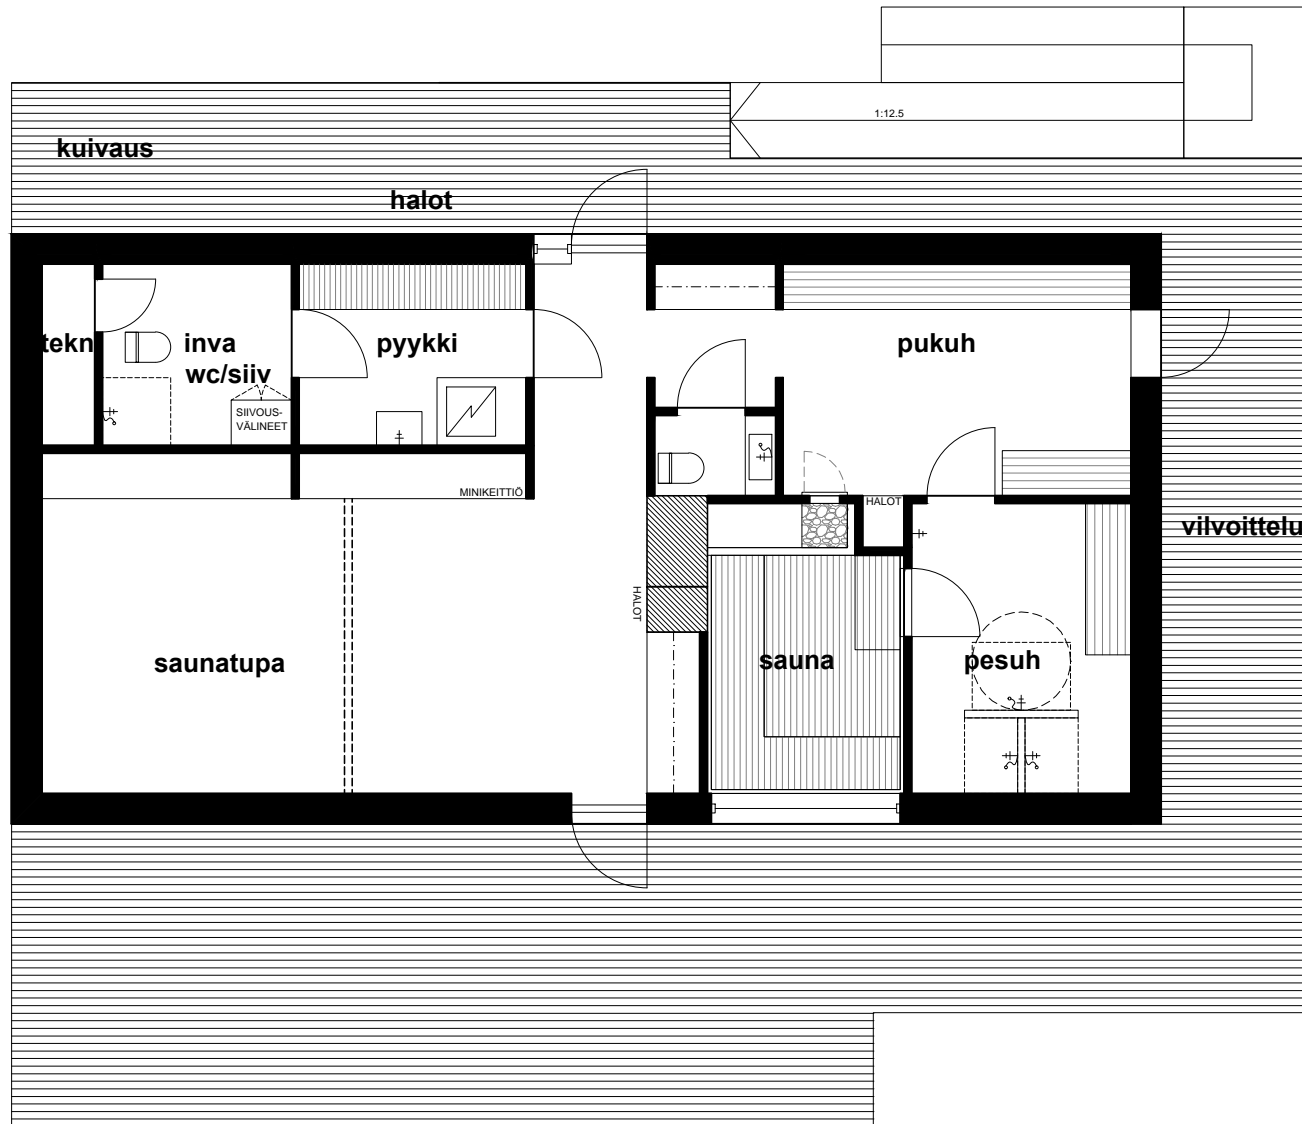

kerrosala	119m ²
huoneistoala yht.	98m ²
saunatilat	41m ²
pyykki, inva wc, tekn. tila	19m ²
tupa	36m ²

Äimäraution Siirtolapuutarha Saunarakennus

Rantalantie
Äimärautio, Oulu

PIHAPIIRI

Pohjapiirroskaavio 1:100
vaihtoehto A

20.8.2014

arkkitehtitoimisto Pia Krogius
pia.krogius@krogiusmontin.fi 040 762 6768

kerrosala	102m ²
huoneistoala yht.	81m ²
saunatilat	37m ²
pyykki, inva wc,	16m ²
tekn. tila	
tupa	27m ²

Äimäraution Siirtolapuutarha Saunarakennus

Rantalantie
Äimärautio, Oulu

PIHAPIIRI

Pohjapiirroskaavio 1:100
vaihtoehto B

20.8.2014

arkkitehtitoimisto Pia Krogius
pia.krogius@krogiusmontin.fi 040 762 6768

kerrosala	119m ²
huoneistoala yht.	98m ²
saunatilat	41m ²
pyykki, inva wc, tekn. tila	19m ²
tupa	36m ²

Äimäraution Siirtolapuutarha Saunarakennus

Rantalantie
Äimärautio, Oulu

SAUNAPOLKU

Pohjapiirroskaavio 1:100
vaihtoehto A

20.8.2014

arkkitehtitoimisto Pia Krogius
pia.krogius@krogiusmontin.fi 040 762 6768

kerrosala 102m²
huoneistoala yht. 81m²